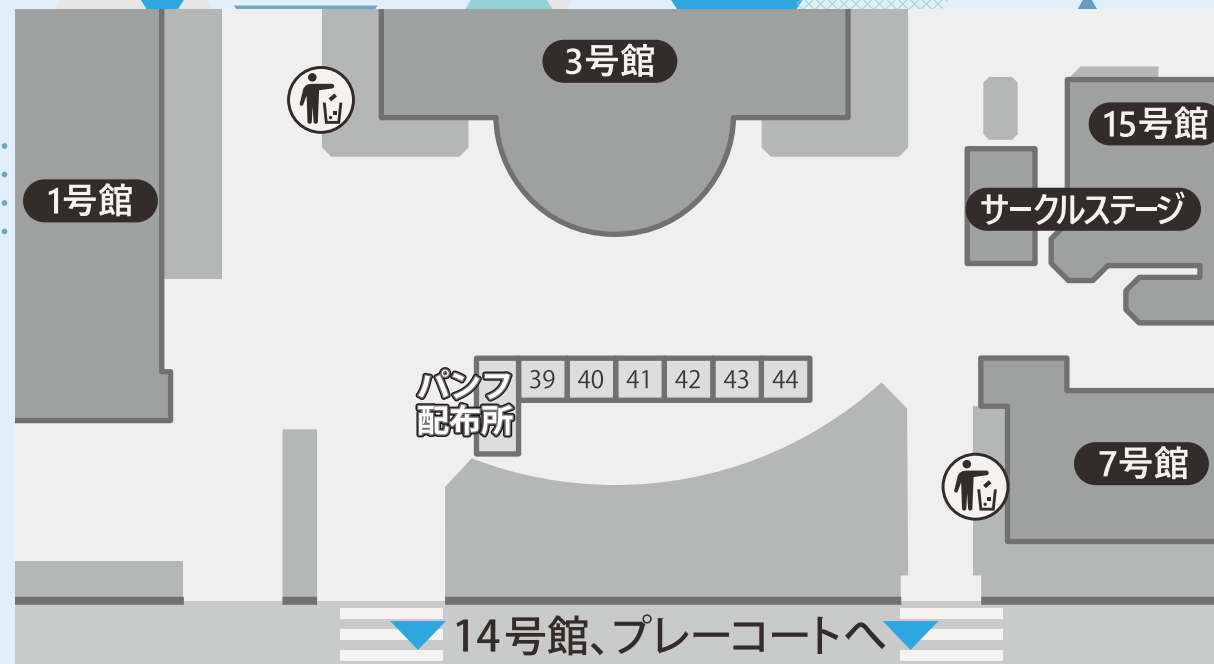

No. 例

アイコン	参加団体名 参加名称
食品名	紹介文

33

	自動車部 自動車部
焼き鳥 飲料	国産の肉を使った焼き鳥を 特製ダレが塩でどうぞ!!

39

	ハンドボール部 ハンドボール部
たい焼き	おいしい焼きを 焼いて待ってます!

40

	手塚研究室 TEZ-lab 広島風お好み焼き
お好み焼き	みんなが大好きな 美味しいお好み焼き を素早くお届けします!

34

	ワンダーフォーゲル部 チョコバナナ家
チョコバナナ	ワンゲルが魂を込めて作った チョコバナナ、どうぞ堪能あれ!

35

	コンピュータシステム研究室 CSL
ホットドッグ	ホットドッグ売ります。 よろしくお願ひします。

41

	エネ化1年の愉快的仲間たち 焼きキャラメル屋
キャラメル	おいしい焼きキャラメルを作り ましたのでぜひ食べて下さい!

42

	バスケットボール部 バスケットボール部
タピオカジュース	都市大のイケメン店員達による 冷たくおいしい タピオカドリンク!

36

	体育会水泳部 体育会水泳部
焼きそば	今年は焼きそばをやります!! ぜひ食べにきてください!!!!

37

	里山倶楽部 Eco-Works 里山倶楽部 Eco-works
鹿肉のつみれ汁	鹿の旨みが濃縮された 「鹿肉のつみれ汁」! 食うしが(鹿)ない!

43

	CRY CRY
フランクフルト	CRY は今年もフランクフルト を売ります! 美味しいのでぜひ!

44

	自分未来きょういく株式会社
計算タイムアタック 漢字タイムアタック ブースにてパンフやツール類などの配布	

38

	機能性界面化学研究室 機能性界面化学研究室
油淋鶏風からあげ 豚の角煮	美味しい角煮と 油淋鶏風から揚げはいかが?

株式会社NOVAホールディングス
学習塾事業 自分未来きょういく株式会社
ITTO個別指導学院・がんばる学園・TOPS・みやび個別指導学院・すみれ個別指導学院の5つの個別指導塾の直営校運営及びFC本部事業を行っております。当社はこの学習塾事業からスタートしています。当社の校舎数NO.1を誇る個別指導塾ブランドである「TTO個別指導学院」は「個別指導」でありながら、低価格で安心して通える塾として全国に展開しております。みやび個別指導学院は学習環境・施設にも力を入れた一歩先行く「ファーストクラス」の個別指導塾として洗練されたデザインと快適な学習空間を併せ持つ、フリースタANDINGタイプの校舎の展開を積極的に進めております。

出展予定時間：11:00～17:00
※模擬店ではありません