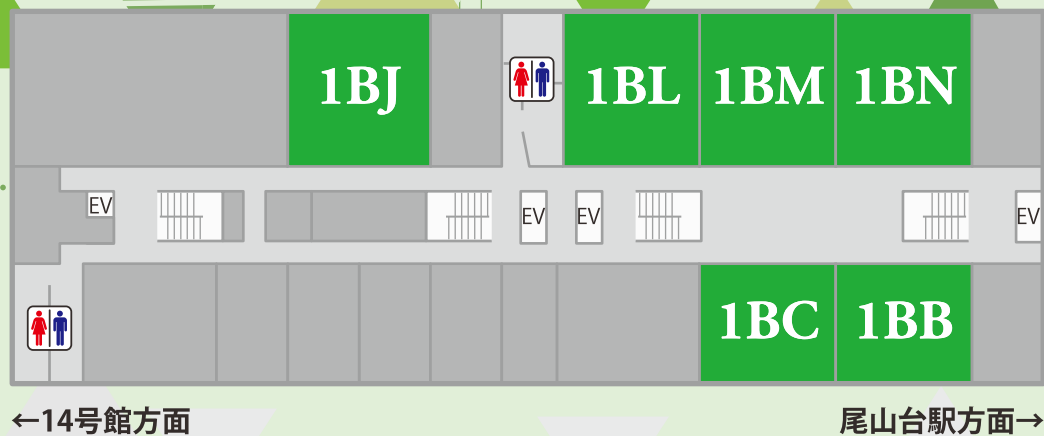

B1

1F

1BB バチェラーセブン

軽音団体バチェラーセブンです!ライブにあそびに来てください!

バチェラーセブン

1BC 音楽団体 PLAM

音楽のない世田祭なんて世田祭じゃない!みんなで盛り上がりよう!

音楽団体 PLAM

11A TCC都市大カントリークラブ

TCC都市大カントリークラブへようこそ!老若男女誰でも手軽に楽しめるパターゴルフでスコアを競い合いませんか?参加者にはここでしか手に入らない都市大カントリークラブの会員証をプレゼント!会員にはいい事が!?みんなでゴルフを楽しもう!是非遊びにきてください!

11B 休憩所

11D トップを目指せ!都市大ランキング!

世田谷祭で都市大1位になりませんか?ギネス記録がある競技に体や頭を使って力試し!うまくいけば記録更新できるかも!?皆さんの挑戦をお待ちしております!

1BJ

1日目:アカペラサークルGroove
2日目:グリークラブ(午前)
アカペラサークルGroove(午後)

ポップ、バラード、アニソン、ディズニーと色々な曲を歌います!

アカペラサークルGroove

午前11時から演奏会を行います!我々の合唱をお楽しみ下さい!

グリークラブ

1BL 軽音楽団体スナイパーズ

さまざまなジャンルのバンドを楽しめます!ぜひお越しください!

軽音楽団体スナイパーズ

11C 都市大ホビーフェスタ

都市大生の皆さまが製作した模型作品の展示会を行っています。他にもミニ四駆大会や制作コーナーもありますよ!是非お越しください!

コーナー 進学相談コーナー

※詳細な場所は、上の地図をご参考ください。

1BM 音楽 LIVE

ハワイアンクラブによる2daysの大音楽祭!!!

ハワイアンクラブ

1BN フォークソングクラブ

J-POPからメタルまで!幅広いジャンルの演奏をします!!

フォークソングクラブ

11E ミヤコ教授の卒業試験

東京都市大の一員になったあなた。ミヤコ教授をよく知る人物から情報を集め、手帳の謎を全て解き明かそう!見事卒業することができるだろうか?!あなたの挑戦を待っている!!

世田谷キャンパスで行われる本年度最後の進学相談コーナーです。大学祭で大学の雰囲気を感じ取ったら、一緒に入試に対する不安を解消しませんか?(5日は1号館2階12E教室で入試対策講座も開催します。)