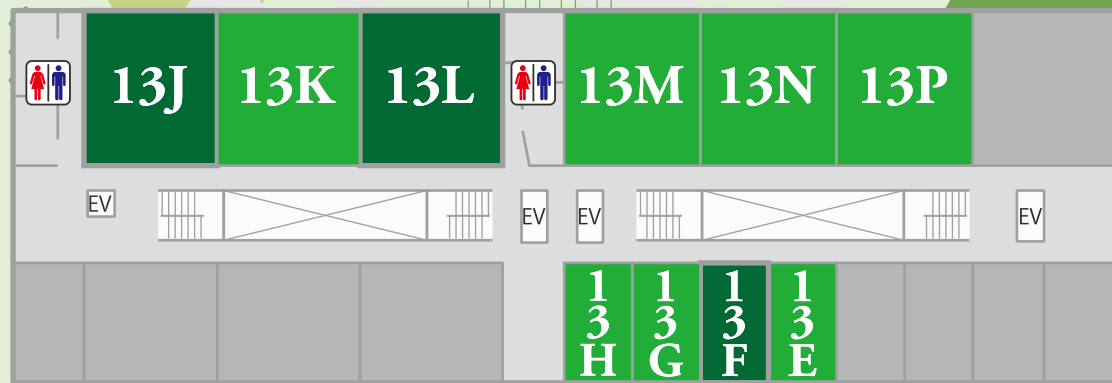

←14号館方面

尾山台駅方面→

12C IC タッチラリー

クイズを解きながらICカードを学校内のポイントにタッチして景品をGETしよう!ICの技術と人とのつながりも感じてもらえる企画となっています。ぜひ、ご参加ください!!

ラウンジ TAP 企画

東京都市大学の新しい留学プログラムTAP。TAPに参加している学生が留学先のオーストラリアから映像や写真をお届け!受験生必見の高校生向け冊子も配布します。

12G SF ファンタジー研究部

TRPG・人狼・ボドゲ・聖地巡礼…興味ある人は来て下さい!

SF ファンタジー研究部

12J デジタルコンテンツ研究会

プログラミングとDTMでの作曲をしています。

デジタルコンテンツ研究会

12E 入試ガイダンス

<4日・5日両日>
入試ガイダンス：13:30~14:00

<5日のみ>
予備校講師による入試問題解説(数学)：14:05~15:05

12D Re-boot2017

今年は大乱闘スマッシュブラザーズの他にShadowverse(シャドウバース)の大会も開催!!参加賞や優勝景品をご用意しています!Shadowverseは運営のサポートを得たES大会となります。成績上位者には豪華グッズも!是非この機会に多くのプレイヤーに挑戦してみてください!

12F Block Toy Works

ブロック玩具の作品を展示します!

Block Toy Works

12H コンピュータ技術研究会

部員が作ったソフトウェア・ハードウェア作品を展示しています。

コンピュータ技術研究会

12K 写真展

部員が様々な場面で撮影した作品や企画を展示しています。

写真部

13E 都市大チャレンジ

「やってみたい」を応援するプロジェクト

都市大チャレンジ

13G 東洋哲学研究会

グローバルな視点で、新たな発見を提供します!!

東洋哲学研究会

13J サイエンスカフェ

詳細は P29 「研究室紹介」ページをご参照ください。

原子力安全工学科リスク評価研究室

13L 都市大げんけん

詳細は P29 「研究室紹介」ページをご参照ください。

放射線計測研究室

13N 演劇サークル劇団溪谷

都市大唯一の演劇サークルです!ぜひとも、観に来て下さい!

演劇サークル劇団溪谷

13F 大電流エネルギー研究室

詳細は P.29 「研究室紹介」ページをご参照ください。

大電流エネルギー研究室

13H サイクリング部

活動報告の掲示、スピード検定をしています!是非来て下さい!

サイクリング部

13K 医療機器の体験と展示

東京都市大学 医工学生会 医療機器や医療技術を使い体験型展示をします。ぜひ来て下さい

医工会

13M 茶道サークル柏颯会

初心者様も大歓迎!お抹茶とお菓子でおもてなし致します。

茶道サークル柏颯会

13P 雀荘都市大

今年も模擬雀荘を行います!

競技麻雀愛好会