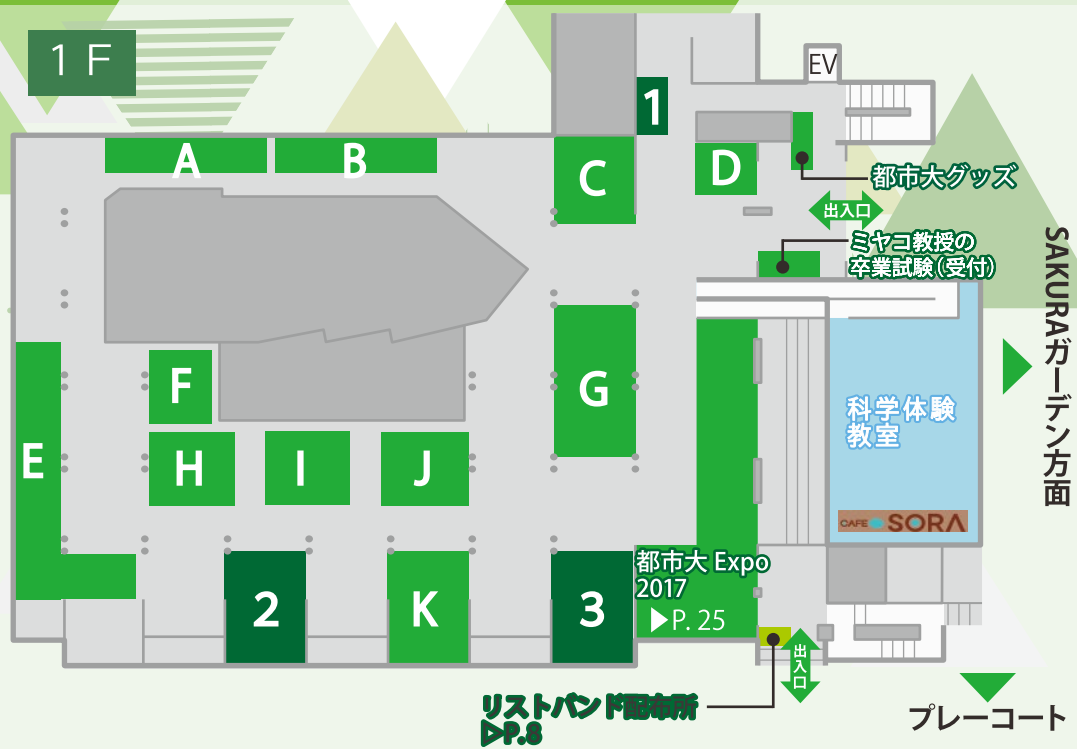

日時 11月4日(土)  
場所 21C 教室

カラテカ入江の  
コミュニケーション術伝授トークショー

講演者 カラテカ入江

芸人界にとどまらず、アーティスト、俳優、相撲界など、交友関係が幅広いことで知られ、「友達 5000 人」の並はずれた社交性を持つ事で話題のカラテカ入江さん。

これから社会に出た時に活用できる人脈力や対面コミュニケーション力などの貴重なお話がきける良い機会です!

是非気軽にお越しください!

入場料  
無料

講演テーマは

「社会に活かせるコミュニケーション術」

入場無料 (要整理券)

11/4(土) 10:00 より 21C 教室前にて、整理券の配布を行います!

時間: 13:00 ~ 14:00(12:30 開場)

出演者は予告なく変更になる場合がございます。予めご了承ください。

## 一般展示