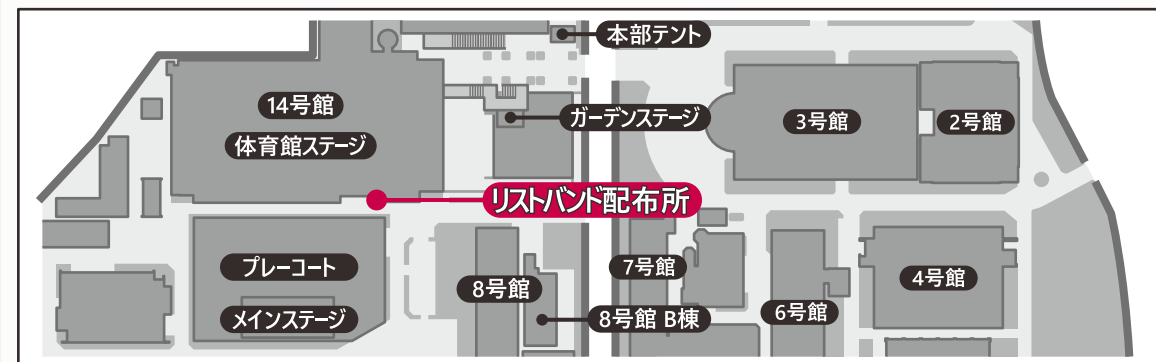

## 教室表記について

例)

教室表記は全て号館、階数、教室の順番で統一されています。

左の例では、「1号館」の「1階」の「A教室」の事を指します。

酒類の持ち込みは禁止となっています。購入には指定のリストバンドの着用が必要です。プレーコート外では飲酒できません。詳しくは右ページを参照してください。

車でのご来場はお控えください。ご来場の際は公共交通機関をご利用ください。

自転車、キックボード等の乗り物は安全のため学内では手で押してください。

模擬店の衛生管理の観点のため、ペット同伴でのご来場はご遠慮ください。

喫煙は喫煙所をお願いします。喫煙所の場所についてはP.1の**キャンパスマップ**をご覧ください。

ゴミを捨てる際はゴミ表記および、スタッフの指示に従い、分別して捨ててください。

地震などの緊急事態が発生した場合は身の安全を確保し、実行委員会の指示に従って避難してください。

## お酒を飲むために

お酒を飲むには、この「リストバンド」が必要です。

飲酒時間：14：30～19：00

配布場所：プレーコート入り口横  
※下の地図をご参照ください。

- 「リストバンド」は20歳以上の方のみに、配布しています。
- 配布時間は、【14:30～18:30】までとなっています。
- 破ったものや、譲渡されたものは無効となります。
- 「リストバンド」は、等々力キャンパスでも使用できます。