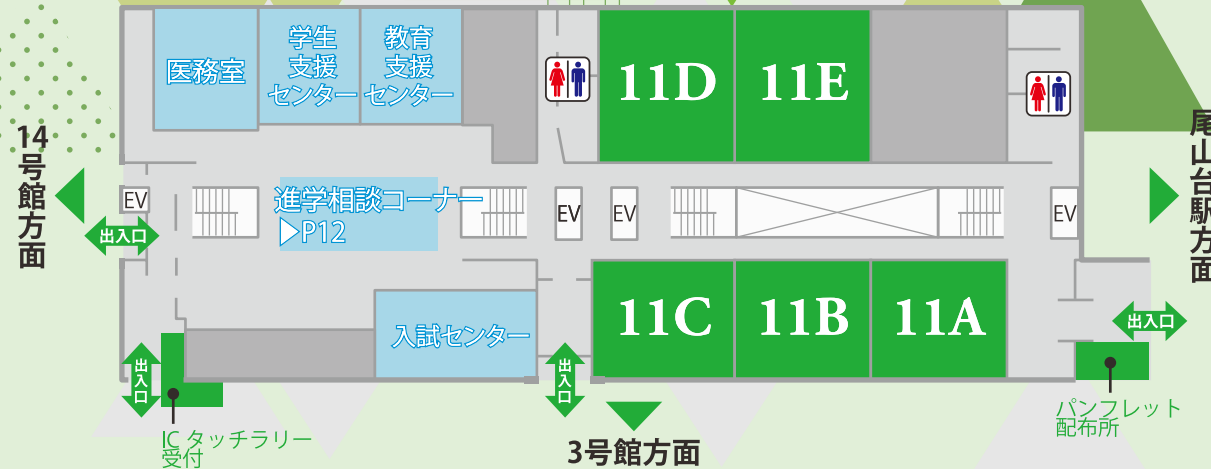

B1

1F

1BB バチェラーセブン

軽音団体バチェラーセブンです!ライブにあそびに来てください!

バチェラーセブン

1BC 音楽団体 PLAM

音楽のない世田祭なんて世田祭じゃない!みんなで盛り上がりよう!

音楽団体 PLAM

11A TCC都市大カントリークラブ

TCC都市大カントリークラブへようこそ!老若男女誰でも手軽に楽しめるパターゴルフでスコアを競い合いませんか?参加者にはここでしか手に入らない都市大カントリークラブの会員証をプレゼント!会員にはいい事が!?みんなでゴルフを楽しもう!是非遊びにきてください!

11B 休憩所

11D トップを目指せ!都市大ランキング!

世田谷祭で都市大1位になりませんか?ギネス記録がある競技に体や頭を使って力試し!うまくいけば記録更新できるかも!?皆さんの挑戦をお待ちしております!

1BJ

1日目:アカペラサークルGroove
2日目:グリークラブ(午前)
アカペラサークルGroove(午後)

ポップ、バラード、アニソン、ディズニーと色々な曲を歌います!

アカペラサークルGroove

午前11時から演奏会を行います!我々の合唱をお楽しみ下さい!

グリークラブ

1BL 軽音楽団体スナイパーズ

さまざまなジャンルのバンドを楽しめます!ぜひお越しください!

軽音楽団体スナイパーズ

11C 都市大ホビーフェスタ

都市大生の皆さまが製作した模型作品の展示会を行っています。他にもミニ四駆大会や制作コーナーもありますよ!是非お越しください!

コーナー 進学相談コーナー

※詳細な場所は、上の地図をご参考ください。

1BM 音楽 LIVE

ハワイアンクラブによる2daysの大音楽祭!!!

ハワイアンクラブ

1BN フォークソングクラブ

J-POPからメタルまで!幅広いジャンルの演奏をします!!

フォークソングクラブ

11E ミヤコ教授の卒業試験

東京都市大の一員になったあなた。ミヤコ教授をよく知る人物から情報を集め、手帳の謎を全て解き明かそう!見事卒業することができるだろうか?!あなたの挑戦を待っている!!

世田谷キャンパスで行われる本年度最後の進学相談コーナーです。大学祭で大学の雰囲気を感じ取ったら、一緒に入試に対する不安を解消しませんか?(5日は1号館2階12E教室で入試対策講座も開催します。)