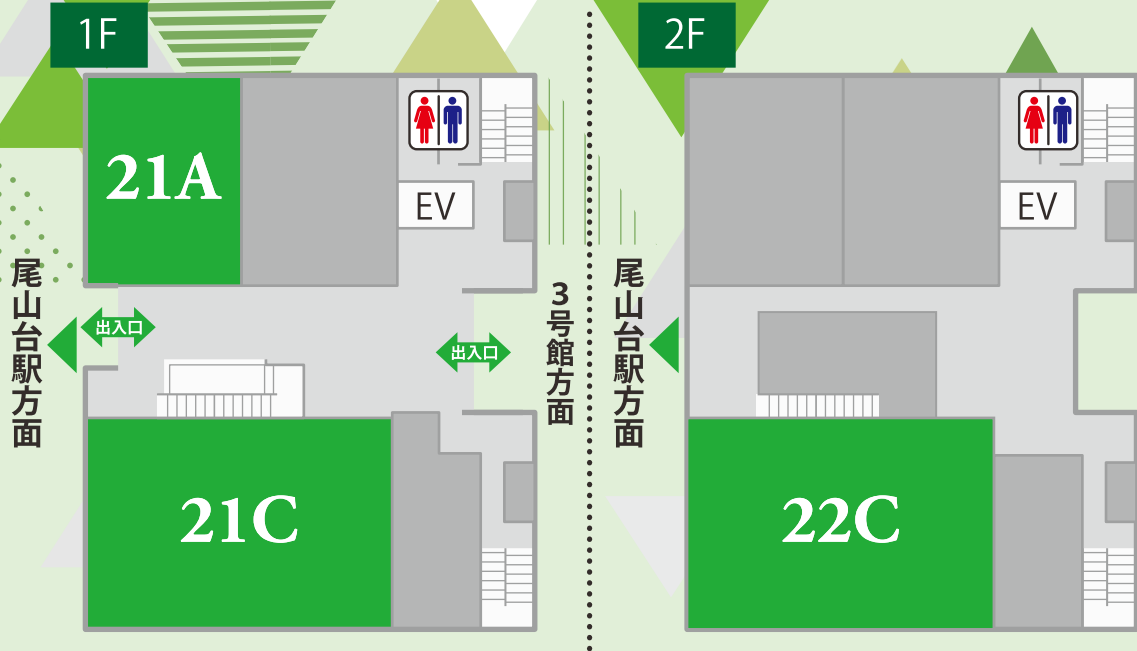

**医工会**

**13M 茶道サークル柏颯会**

初心者様も大歓迎!お抹茶とお菓子でおもてなし致します。

**茶道サークル柏颯会**

**13P 雀荘都市大**

今年も模擬雀荘を行います!

**競技麻雀愛好会**

工学部 機械システム工学科 日時: 11/4