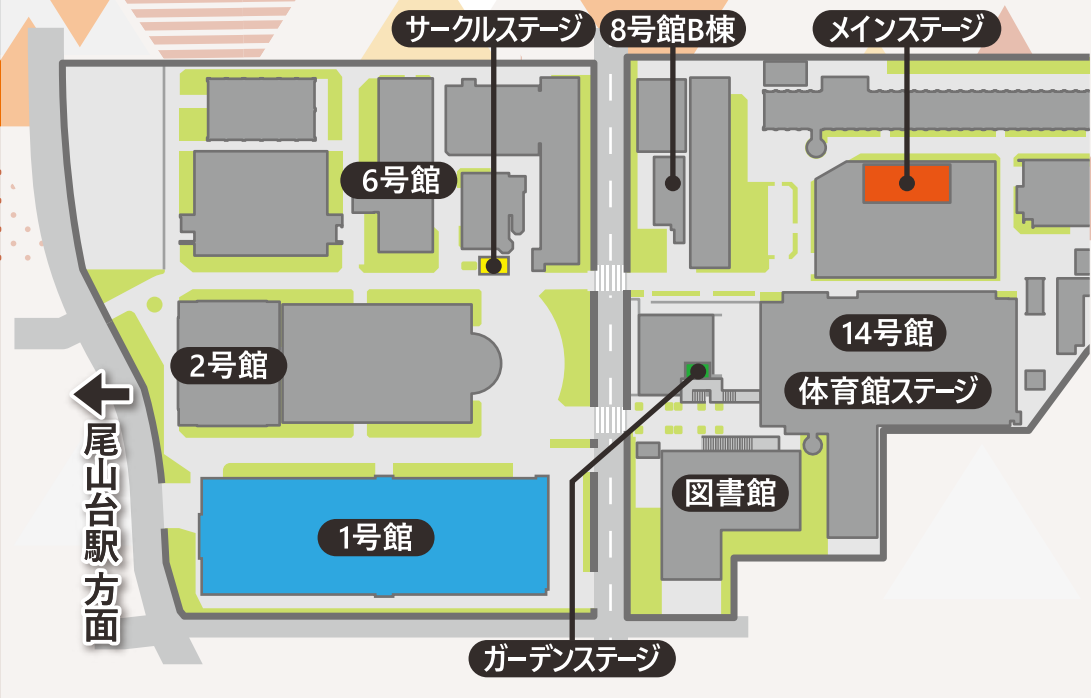

メインステージについては、P.13~15
ガーデンステージについては、P.15
サークルステージについては、P.16
1号館展示については、P.17~20
その他については、P.21~27

をご参照ください。

雨天時は

メインステージ →6B2 教室 (6号館地下)
ガーデンステージ →820 教室 (8号館 B 棟 2階)
(Stack Sounds Orchestra のみ) タイムテーブルが変更になる可能性があります。
サークルステージ →中止

このように変更します。

11/4

	メイン ステージ	ガーデン ステージ	サークル ステージ	1号館展示	その他
09:00					
09:45~10:00	開祭式				
10:00	10:05~10:20 演武会			10:00~17:00	10:00~16:00 都市大 Expo2017 ▶14号館
10:45~11:05	ダンスサークル UP BEAT				
11:00	11:30~11:50 アカペラサークル Groove	11:10~11:40 グリーンティ	11:05~11:45 ダンス部 LAVI		
12:00	12:15~12:35 八島未樹				12:30~14:00 カラテカ入江の コミュニティショー ▶21C 教室
13:00	13:15~17:15	13:15~13:45 八島未樹		Re-boot2017 大乱闘スマッシュブラザーズ 大会&フリープレイ ▶12D 教室	
14:00		14:20~14:50 アカペラサークル Groove	14:00~14:45 ジャグリングサークル Akantha		
15:00	DJ Festival 2017	15:20~15:40 マスコットと踊ろう (雨天時:14号館地下)	15:30~16:00 グリーンティ		
16:00					
17:00					
18:00	18:00~19:00 Party Night				18:00~20:00 TCU Illumination2017
19:00					

11/5

	メイン ステージ	ガーデン ステージ	サークル ステージ	1号館展示	その他
09:00					
10:00		10:00~19:00	10:00~10:45 都市大等々力中高太鼓部	10:00~17:00	10:00~16:00 都市大 Expo2017
11:00	10:45~12:15 Band Festival 2017		11:45~12:05 ダンス部 LAVI		
12:00					
13:00	13:35~15:10			Re-boot2017 Shadowverse 大会 ▶12D 教室	
14:00	TOSHI ROCK FESTIVAL' 17	Stack Sounds Orchestra (雨天時:820 教室)	13:50~14:35 ジャグリングサークル Akantha		
15:00			15:00~15:30 アカペラサークル Groove		
16:00	15:40~16:10 閉祭式				
17:00	16:30~19:00 MOGI-1 グランプリ 都市大 Boys2017 大抽選祭 2017				
18:00					18:00~20:00 TCU Illumination2017
19:00	The End of Festival 2017