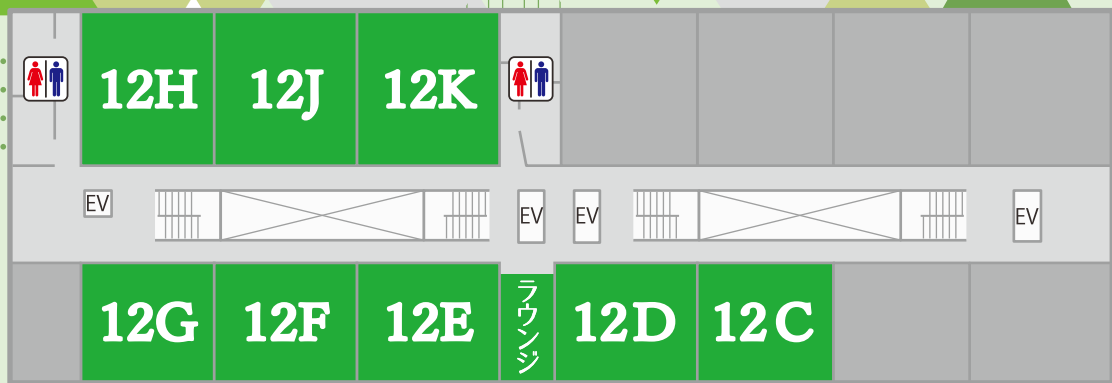

2F

←14号館方面

尾山台駅方面→

3F