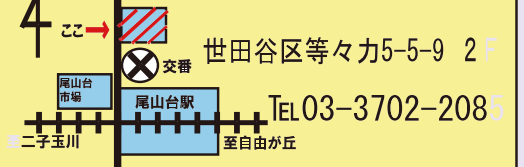

高橋理容館

尾山台駅徒歩1分

HPアドレス <http://home.u06.itscom.net/riyouka/>

厨華麵飯店 北海

昼ランチ始めました(11:00~2:00)

尾山台店

世田谷区尾山台 3-22-7
tel 03-3705-8255

いつも31種類たのしいフレーバー

15種類のおいしい

クレープやっています

baskin **BR** robbins

サテワンアイスクリーム

尾山台店

03(3702)1077

東京都世田谷区等々力2-18-14
(尾山台商店街)

ラーメン 二郎 上野毛店

営業時間

11:00 ~ 14:15

18:00 ~ 22:00

土曜 11:00 ~ 14:30

定休日 - 日曜 祝日