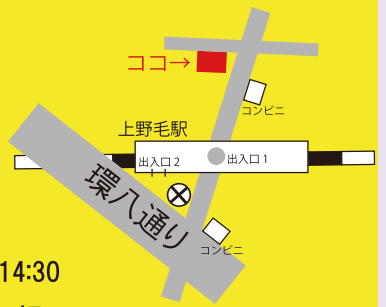

# ラーメン 二郎 上野毛店

営業時間

11:00 ~ 14:15

18:00 ~ 22:00

土曜 11:00 ~ 14:30

定休日 - 日曜 祝日

mini mini

ミニミニ城南の  
仲介手数料は 家賃の**50%**(別途消費税)です  
敷金0・礼金0物件多数あります